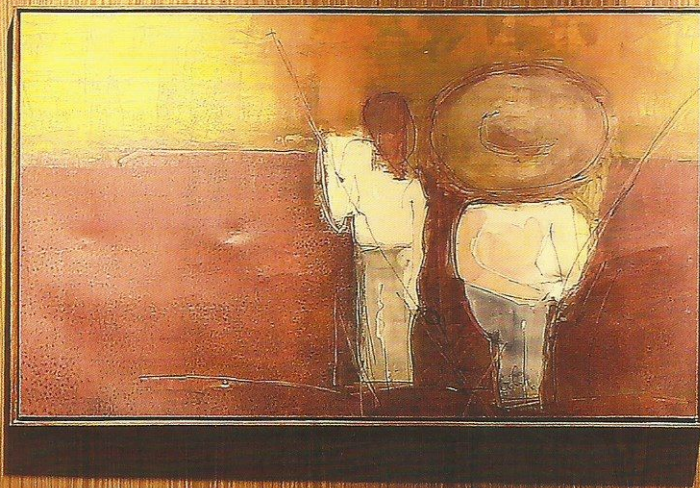

Sua CASA

www.revistasuacasa.arq.br

PARANÁ

*Vida nova
aos 30*

Um apartamento construído
décadas atrás ganha ares
ultramodernos.

Pág. 118

Luxo em tudo!

 supernova

As criações apresentadas na Casa Cor do Paraná e do Rio Grande do Sul demonstram o bom gosto de espaços marcantes e originais.

Pág. 140

Herói do design: A obra de Jorge Zalszupin, um dos gênios do mobiliário nacional. Pág. 92

ESTAR GOURMET

André Bertoluci e Martha Coelho

A parceria da dupla de arquitetos resultou no uso abundante de madeira, em forma de painéis, bancadas, estantes e nichos em um ambiente que seria, tipicamente, mais rústico. Entretanto, foi transformado em um espaço atemporal e moderno, com materiais nobres, que atende muito bem a função de receber os amigos e familiares para um encontro agradável e confortável.